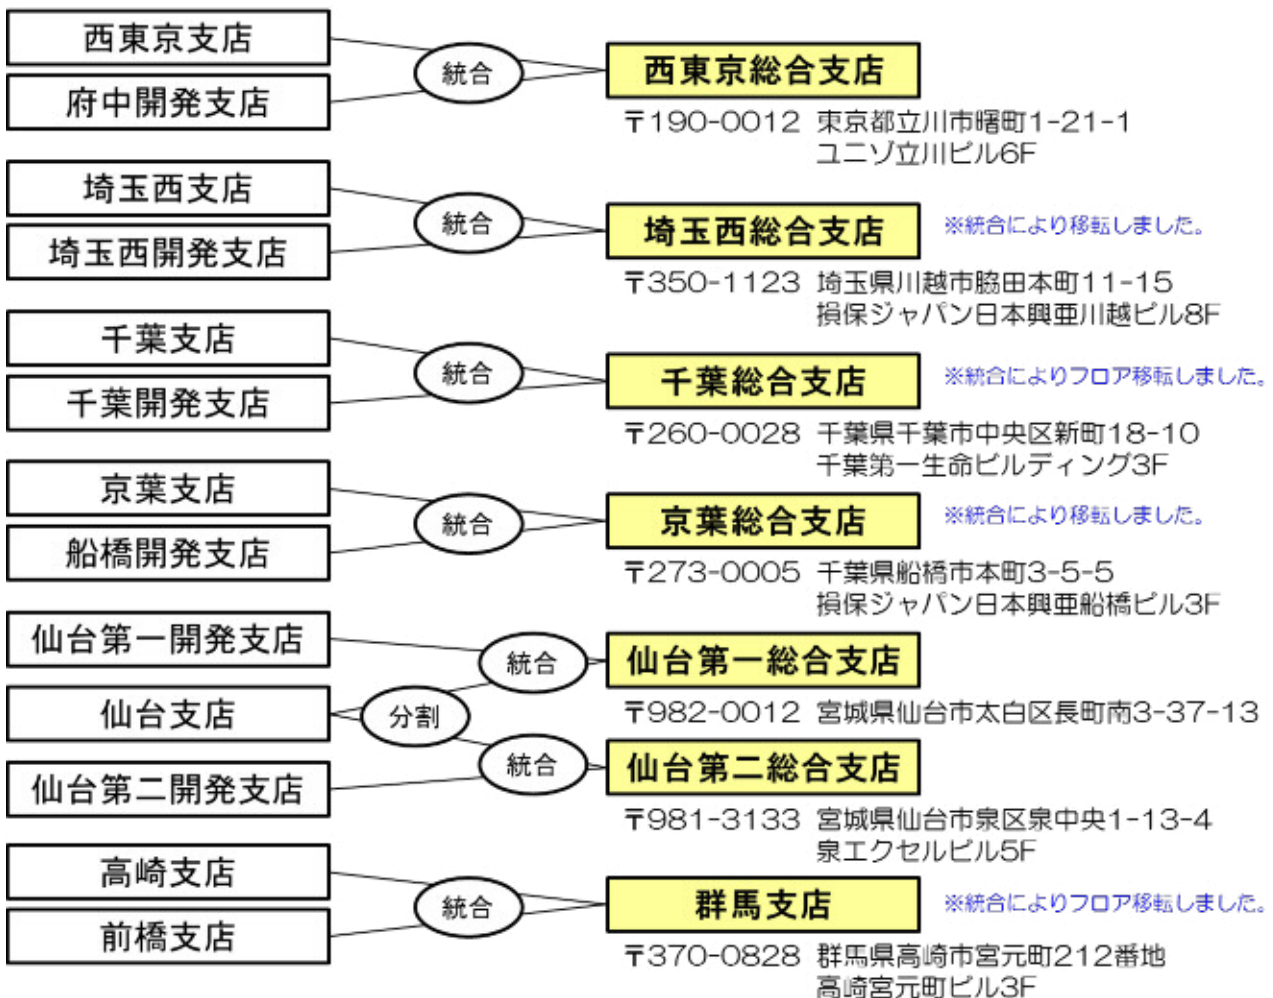

## 支店の統廃合と総合支店の開設について

2016年4月1日より下記のとおり支店の統廃合を行うとともに、新たに総合支店6店を開設いたしました。これからもお客さまにご安心・ご満足いただけますようより一層サービスの充実に努めてまいりますので、引き続きご愛顧の程よろしくお願い申し上げます。

以上